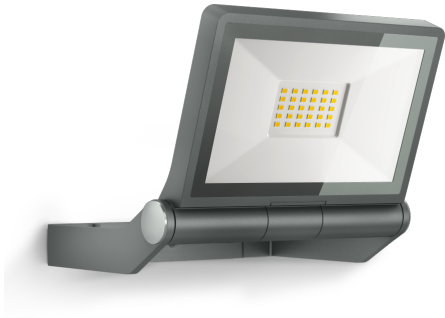

Faretto senza sensore LED

XLED ONE

antracite
EAN 4007841 065201
Art. n. 065201

Disegno